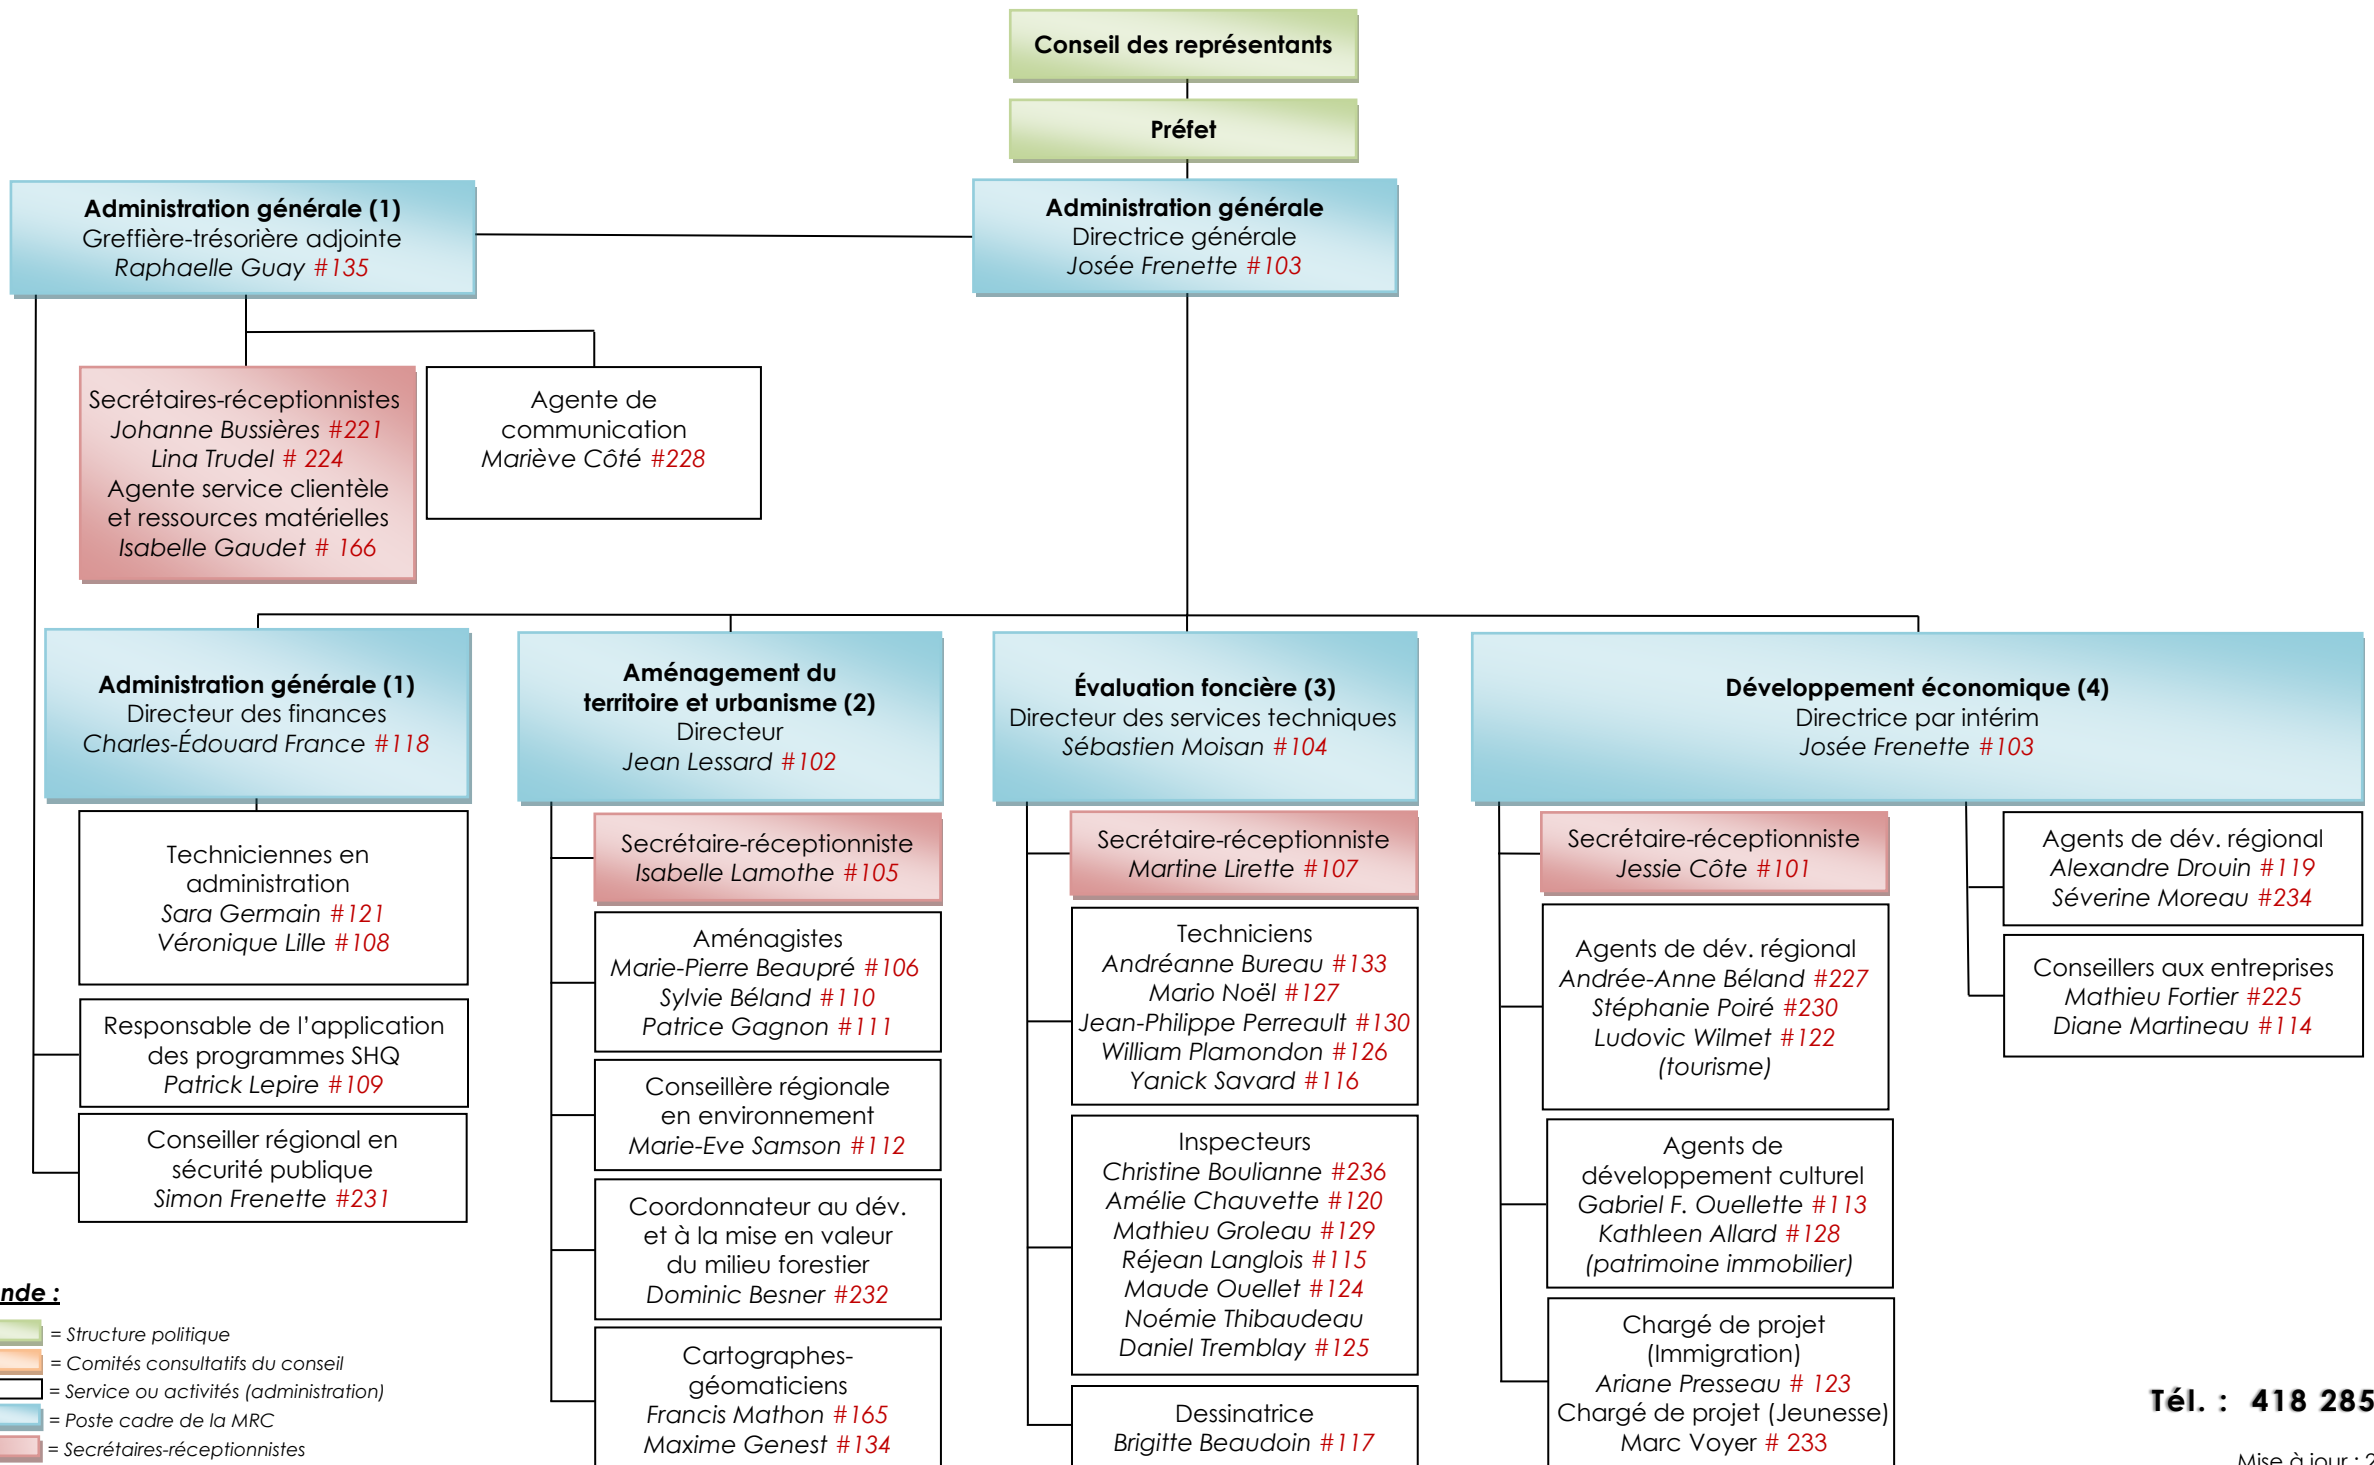

# Organigramme MRC de Portneuf

- Légende :**
- = Structure politique
  - = Comités consultatifs du conseil
  - = Service ou activités (administration)
  - = Poste cadre de la MRC
  - = Secrétaires-réceptionnistes

**Tél. : 418 285-3744**

Mise à jour : 2024-10-11