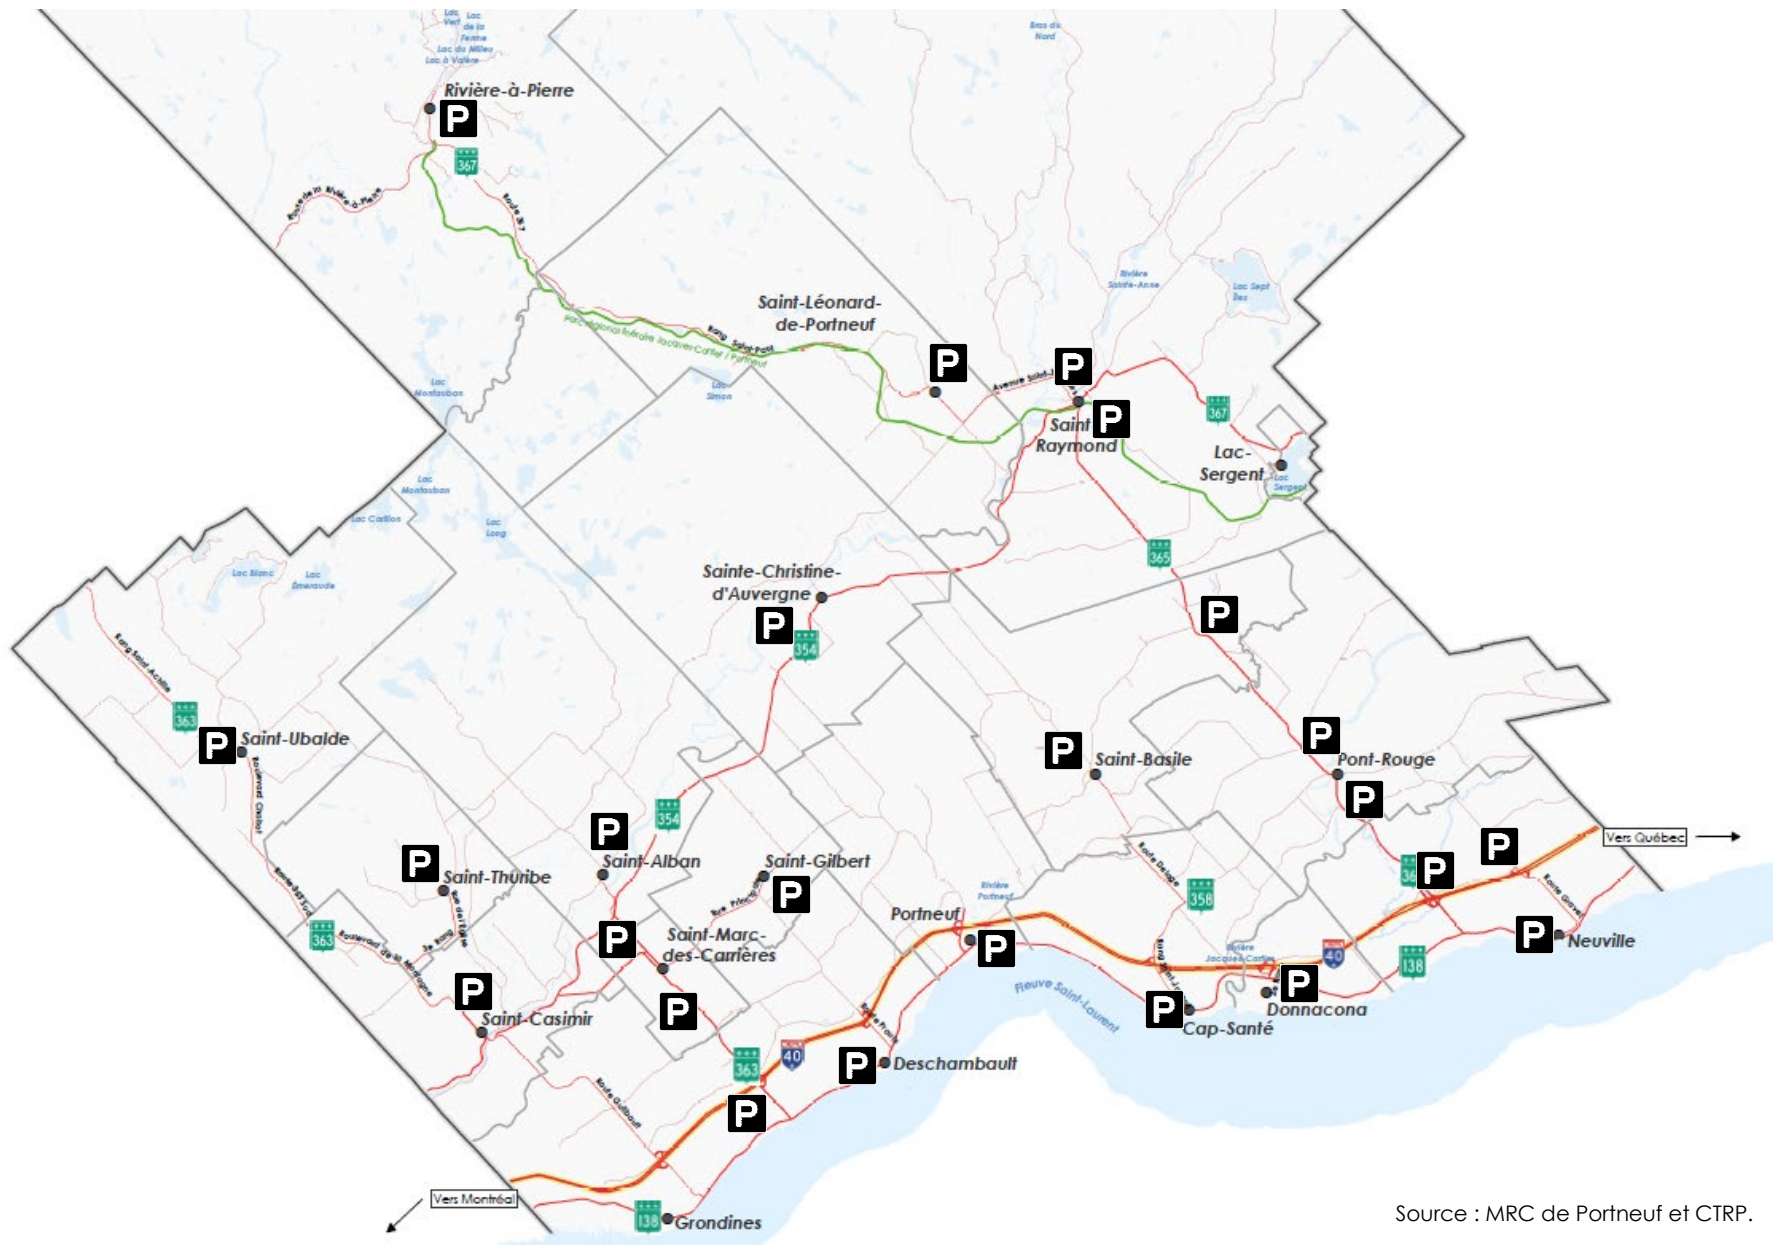

LOCALISATION DES STATIONNEMENTS INCITATIFS DANS LA MRC DE PORTNEUF

Cap-Santé Centre La Rencontre (6 places) 📍 10 rue Dery	Saint-Casimir Église (6 places) 📍 110, Place de l'Église
Deschambault-Grondines Le Chavigny (15 places) 📍 11, rue des Pins (près de Denray) Rue St-Joseph (5 places) 📍 Devant l'arche du Club des Lions	Sainte-Christine-d'Auvergne Derrière le Centre communautaire (15 places) 📍 80, rue Principale
Donnacona Tigre Géant (15 places) 📍 511, route 138	Saint-Gilbert Bureau municipal (5 places) 📍 110, rue Principale
Neuville Église (10 places) 📍 704, rue des Érables (derrière l'église) Coin 2 ^e rang/route 365 (50 places) 📍 Accotement 2e rang Coin 2 ^e rang/route Gravel (15 places) 📍 Accotement 2e rang	Saint-Léonard-de-Portneuf En face de l'Église (10 places) 📍 Coin rue Principale/rue Pettigrew
Pont-Rouge Aréna (12 places) 📍 51, rue du Collège Coin boul. Notre-Dame/rue du Parc (8 places) 📍 Stationnement	Saint-Marc-des-Carières Centre récréatif Chantal-Petclerc (10 places) 📍 1650, boul. Bona-Dussault (face au skateparc) Restaurant Bravo Pizzeria (8 places) 📍 233, rue Bona-Dussault
Portneuf Ancien Hôtel de Ville (8 places) 📍 297, 1^{ere} Avenue	Saint-Raymond Stationnement (6 places) 📍 Rue Monseigneur-Vachon/avenue Saint-Émilien Stationnement Val des Pins (15 places) 📍 Coin rue de la Défense Nationale/route 365
Rivière à Pierre En face de l'Hôtel de Ville (10 places) 📍 À côté du pont	Saint-Thuribe Terrain municipal (5 places) 📍 Près de l'Église sur rue Principale
St-Alban Hôtel St-Alban (10 places) 📍 4, rue St-Sauveur	St-Ubalde Derrière l'église (5 places) 📍 Boulevard Chabot (face à la Pergola)
Saint-Basile Boulevard du Centenaire (5 places) 📍 Près du terrain de balle Coin route 365/rue Ste-Marie (5 places) 📍 Accotement rue Ste-Marie	Important Les zones de stationnements incitatifs sont indiquées par un panneau « Stationnement pour covoiturage ».

Source : MRC de Portneuf et CTRP.