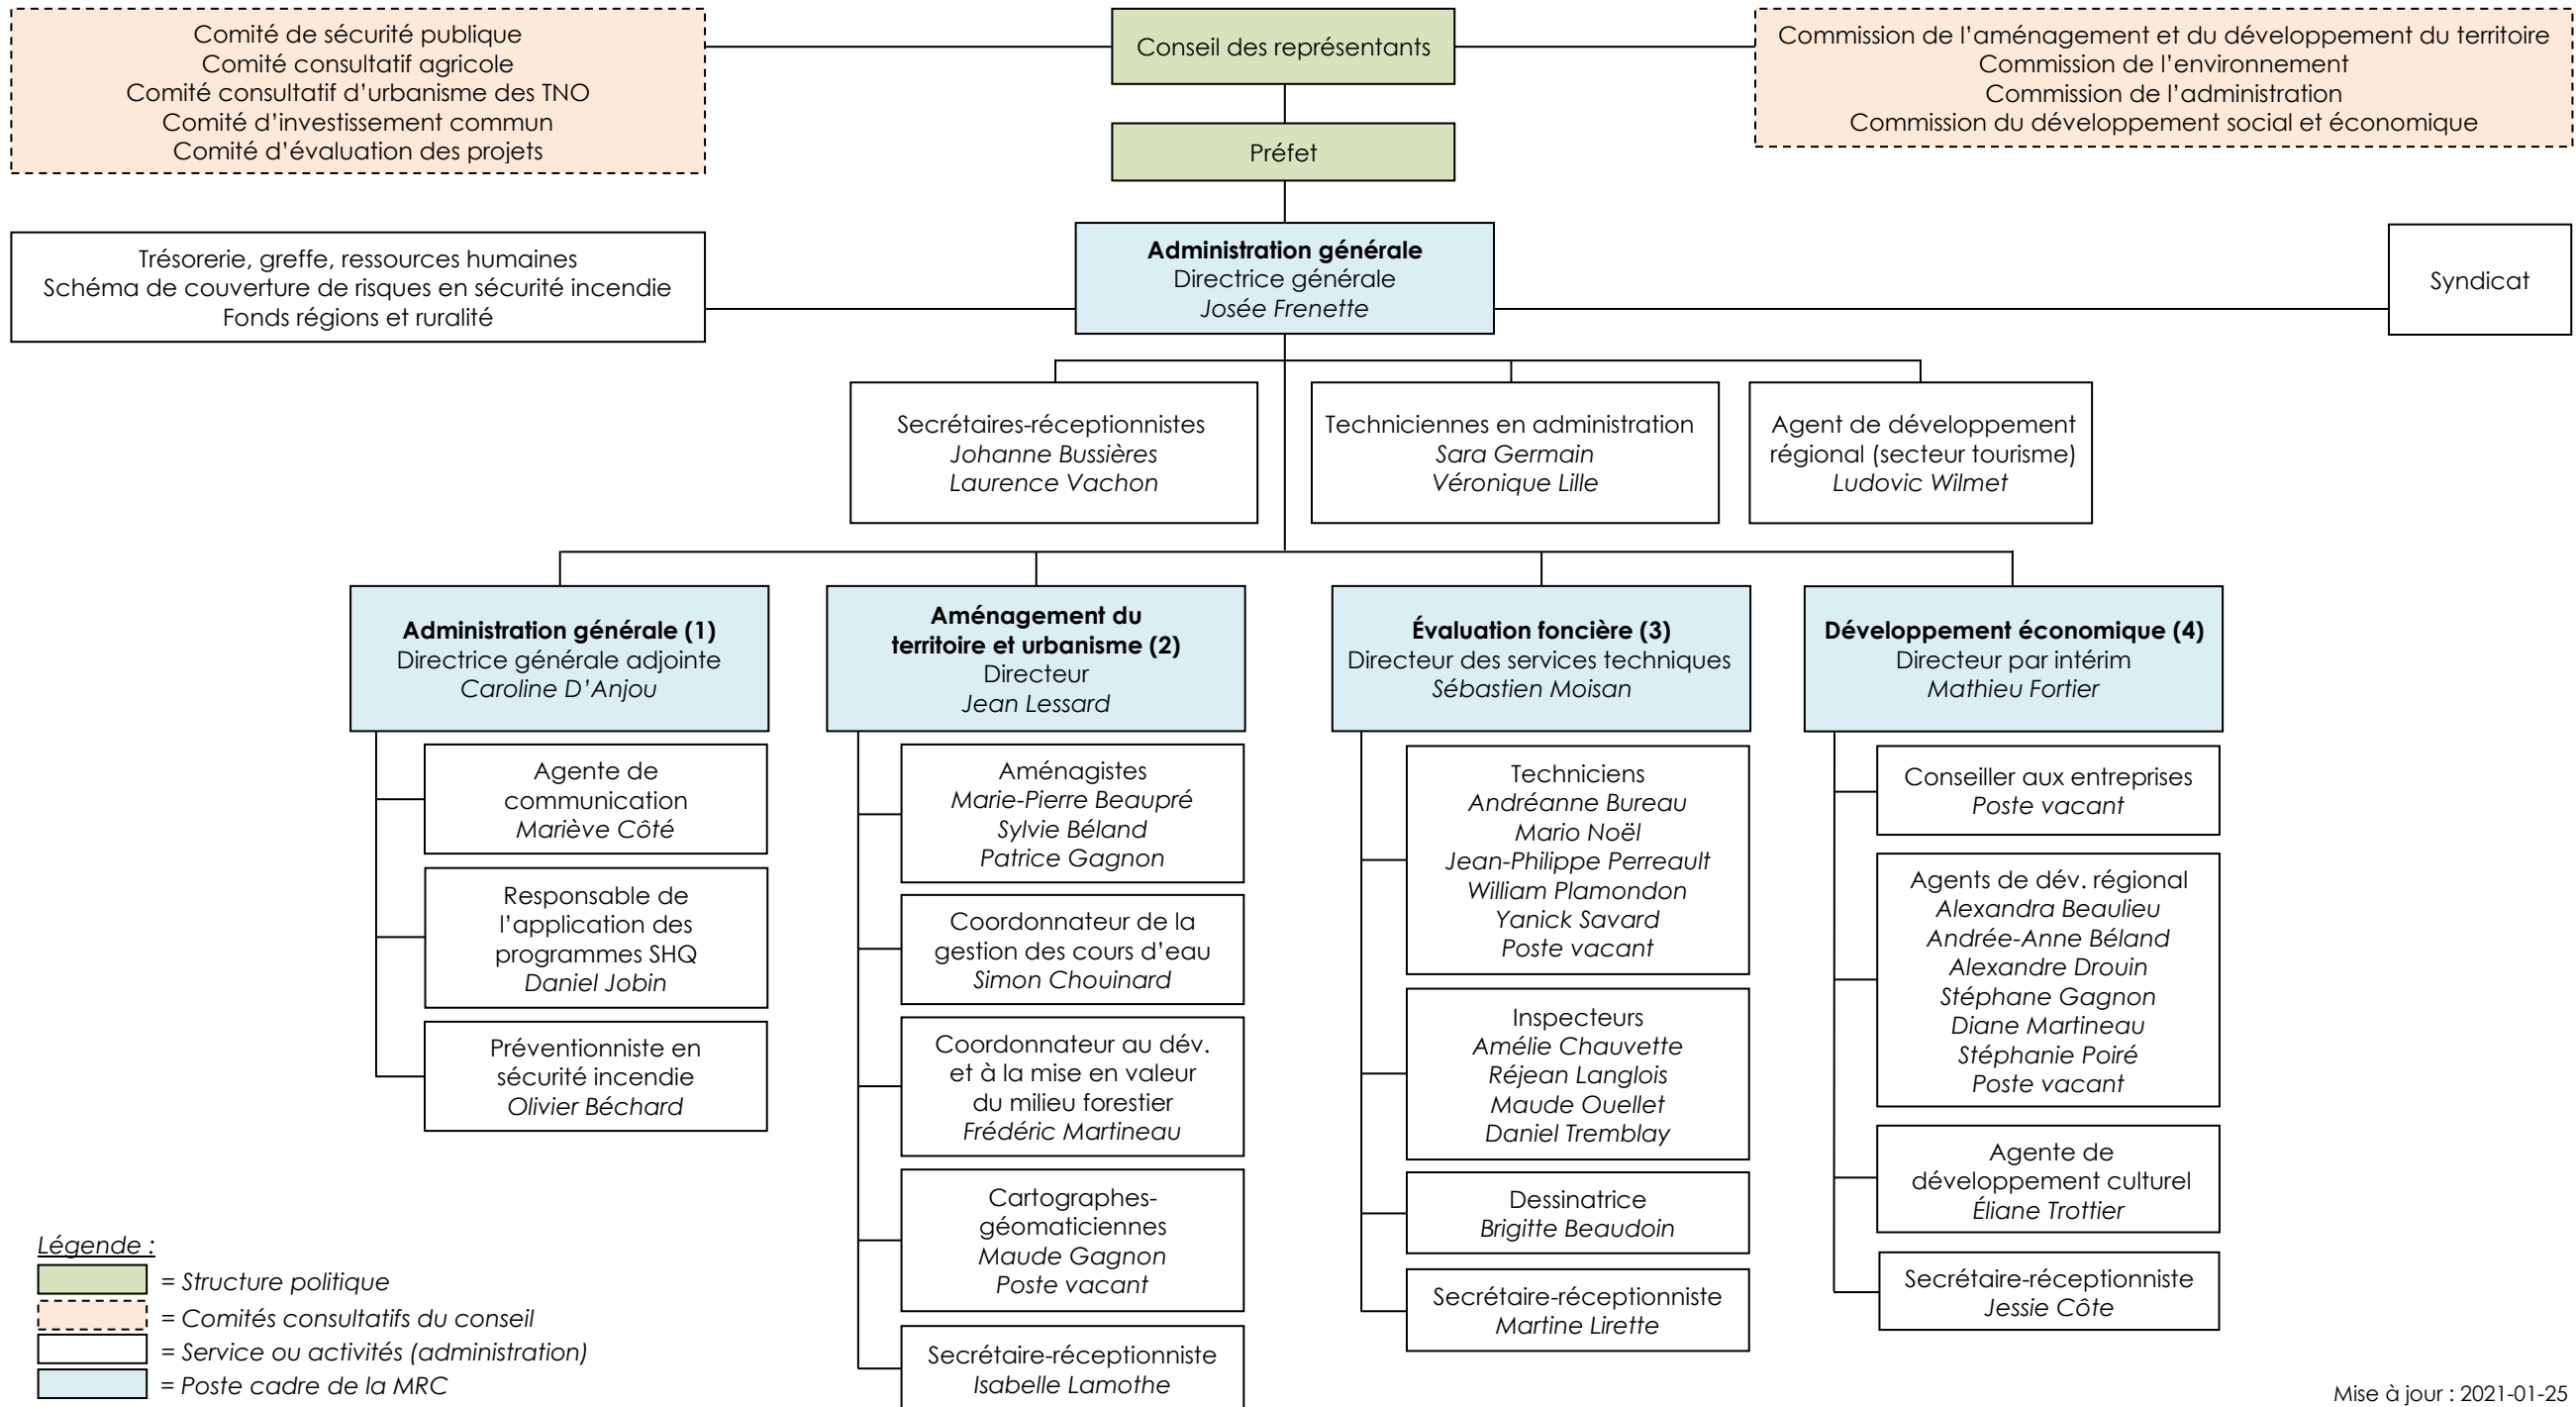

# Organigramme MRC de Portneuf – 2021

- Légende :**
- = Structure politique
  - = Comités consultatifs du conseil
  - = Service ou activités (administration)
  - = Poste cadre de la MRC