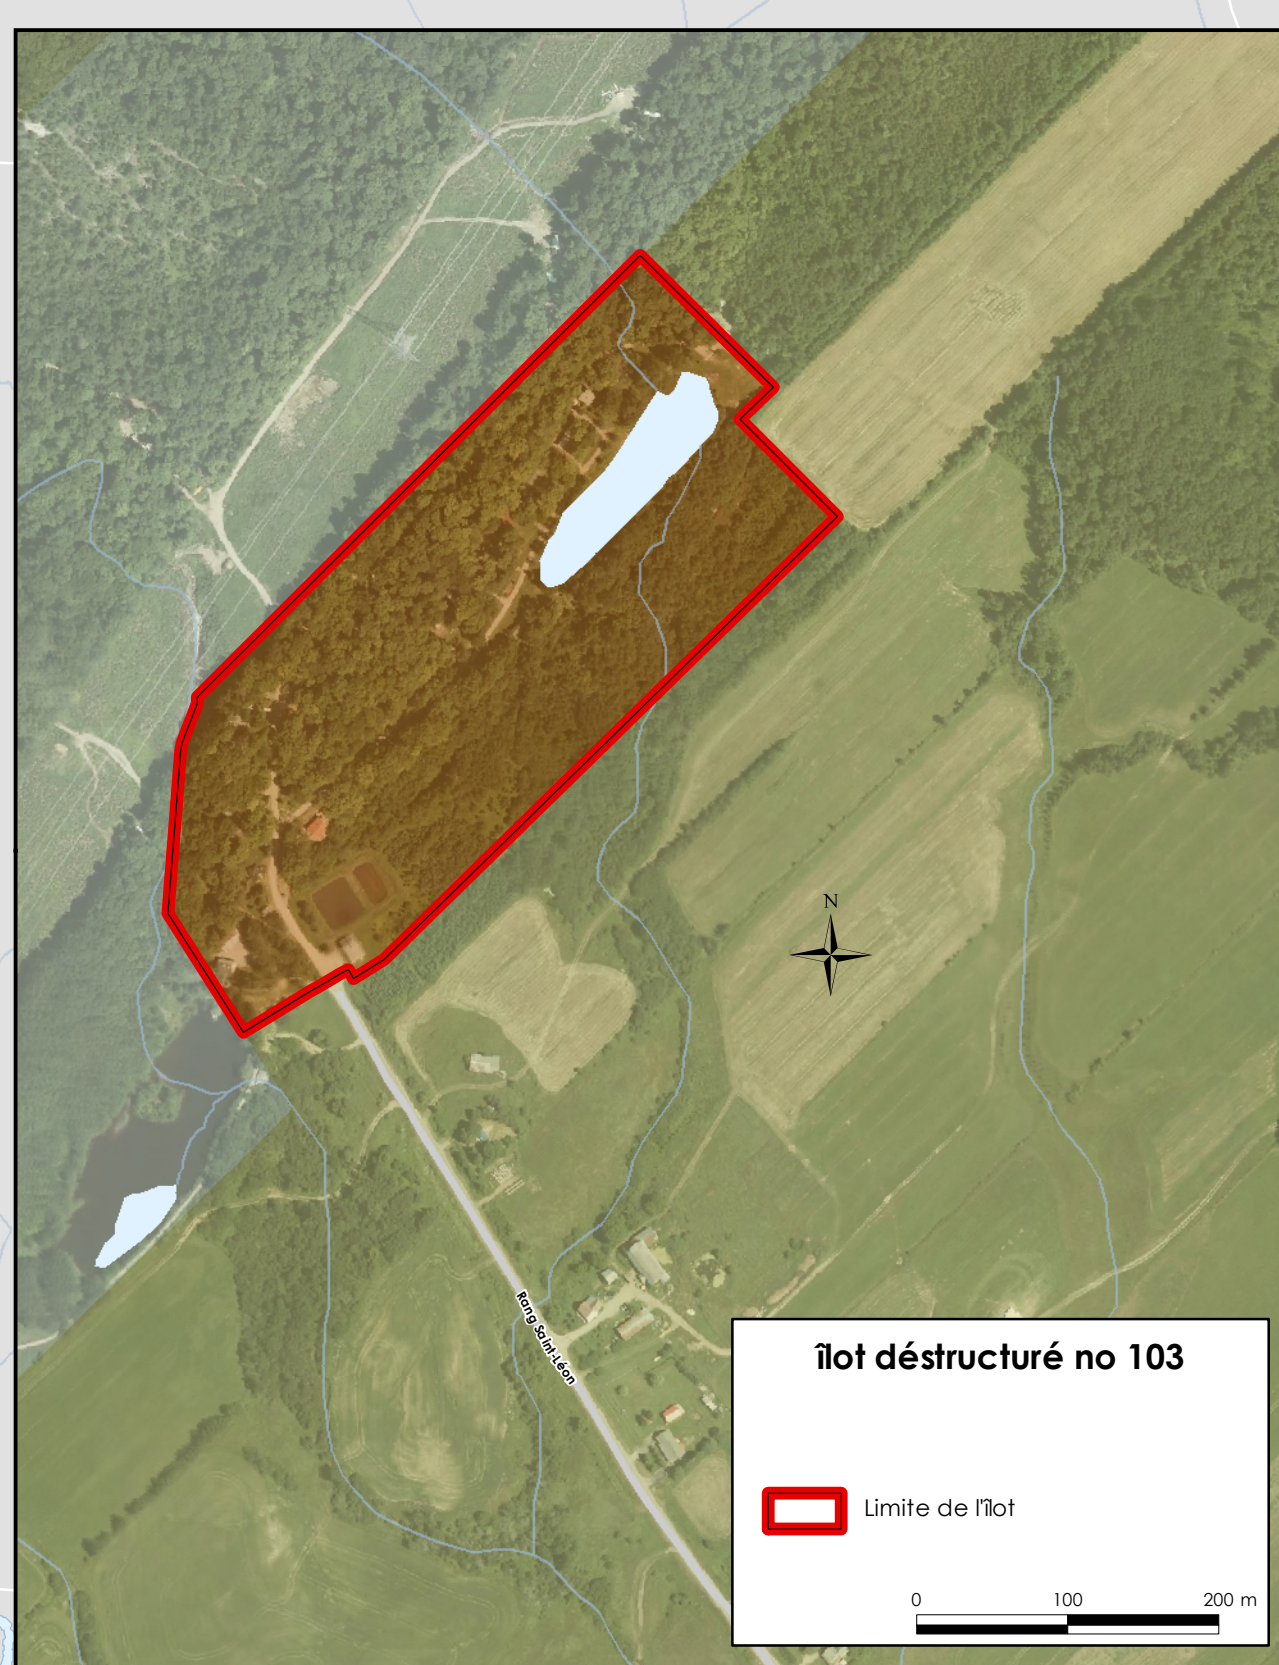

Affectation du territoire

- URBAINE
- AGRICOLE
- DYNAMIQUE
- VIABLE 10 ha
- VIABLE 5 ha
- ÎLOT DÉSTRUCTURÉ

--- LIMITE DU PÉRIMÈTRE URBAIN
1 NUMÉRO DE L'ÎLOT DÉSTRUCTURÉ

Îlot détruit no 103

Limite de l'îlot

0 100 200 m